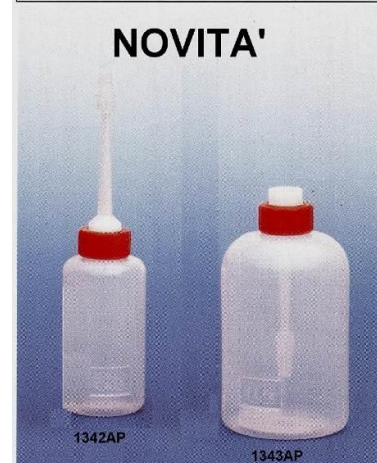

## OLIATORI A PRESSIONE

**Oliatore con serbatoio, cannucchia e tappino in polietilene**

Cod. 1342AP (125 cc)

Cod. 1343AP (170 cc)

TIPO	CAPACITÀ C.C.	DIMENSIONI Serpentina mm	SERBATOIO Diametro mm	ALTEZZA TOTALE mm	COLORE TAPPINO	NOTE
1342AP	125	50	-	190	Rosso	
1343AP	170	55	-	190	Rosso	

**Oliatore con serbatoio in polietilene e cannucchia metallica**

Cod. 1342A (125 cc)

Cod. 1343A (170 cc)

Cod. 1344A (150 cc)

Con canna rigida svitabile

Cod. 1345A (200 cc)

Cod. 1346A (300 cc)

**Oliatore modello domestico**