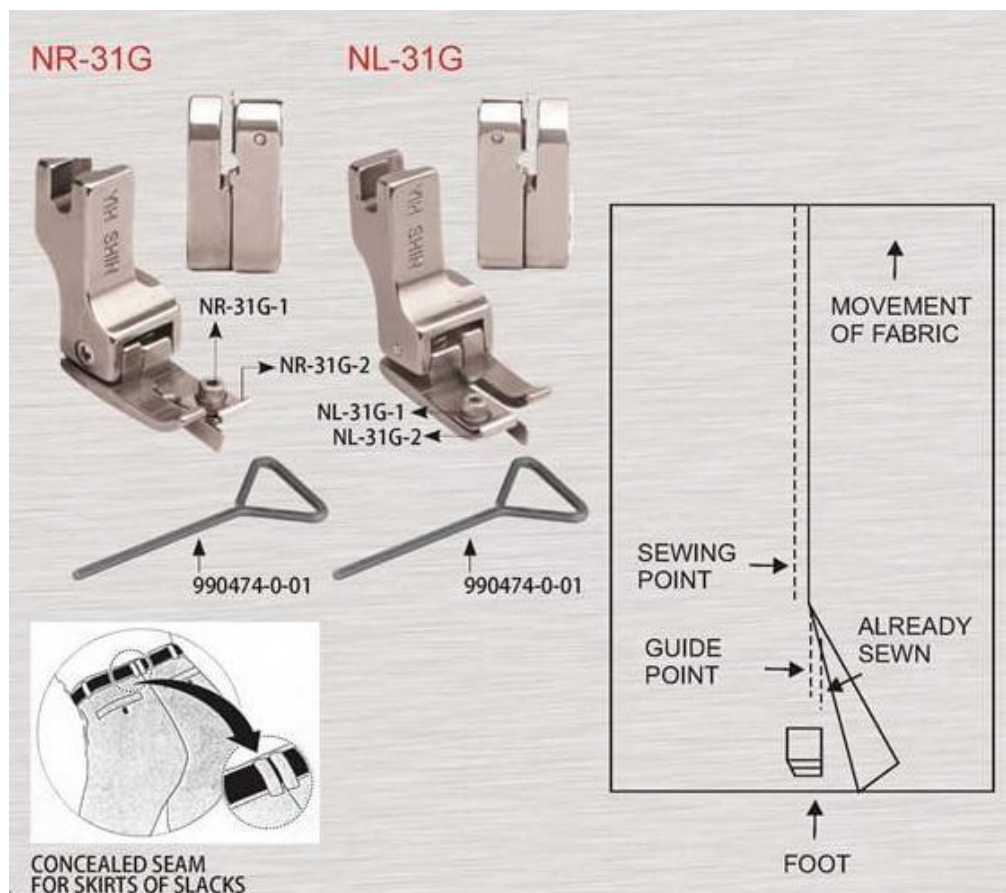

ATTILIO CORNALI S.r.l

Via Fiamma 24 – 20129 Milano

Tel- 02.7383395 cornali@cornali.com